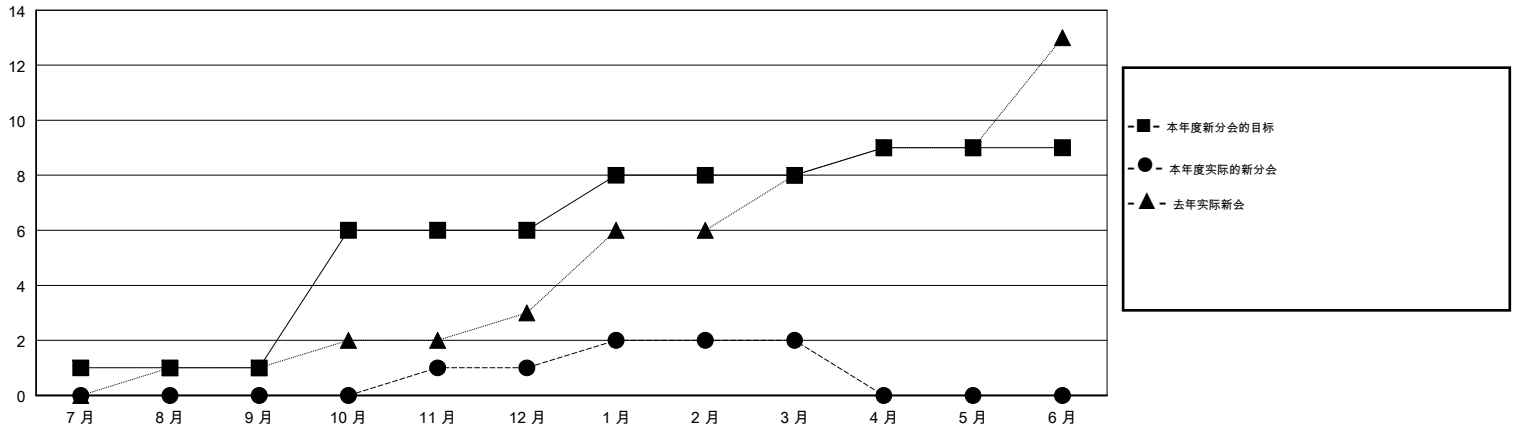

MONTHLY MEMBERSHIP PROGRESS REPORT

District 385

Results as of: 03/31/2018

GMT: ZIYU LIN

地点 CHINA

GMT宪章区

分会			
成果 2017-2018			
季	新分会目标	新会	会员流失的分会
7月/8月/9月	1	0	0
10月/11月/12月	5	1	0
1月/2月/3月	2	1	0
4月/5月/6月	1	0	0

位会员@每位须缴			
成果 2017-2018			
季	会员净增长目标	实际会员增长数	实际退会会员 (包括转会)
7月/8月/9月	120	167	43
10月/11月/12月	200	75	44
1月/2月/3月	40	144	20
4月/5月/6月	-130	0	0

目标与实际新会累积

目标和实际会员累积

已取消的分会: 0	59 CLUBS OF 79 增添1位或以上的新会员	性别分布 男 1,326 (51.26%) 女 1,261 (48.74%) 年度女性会员百分比目标: 50%
放弃的会员	点击这里取得累计会员数据	总计家庭单位会员数 413
过世 0		支付减半会费的家庭会员 215
分会已取消 0		
其他 107		
总计 107		