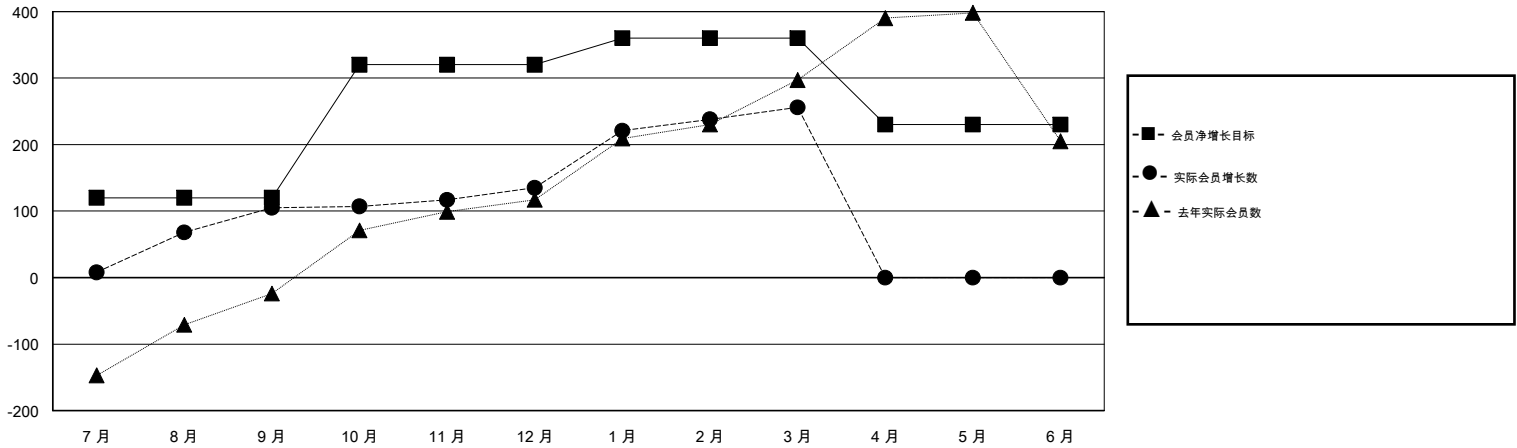

MONTHLY MEMBERSHIP PROGRESS REPORT

District 385

Results as of: 03/31/2018

GMT: ZIYU LIN

地点 CHINA

GMT宪章区

分会			
成果 2017-2018			
季	新分会目标	新会	会员流失的分会
7月/8月/9月	1	0	0
10月/11月/12月	5	1	0
1月/2月/3月	2	1	0
4月/5月/6月	1	0	0

位会员@每位须缴			
成果 2017-2018			
季	会员净增长目标	实际会员增长数	实际退会会员 (包括转会)
7月/8月/9月	120	167	43
10月/11月/12月	200	75	44
1月/2月/3月	40	144	20
4月/5月/6月	-130	0	0

目标与实际新会累积

目标和实际会员累积

已取消的分会: 0	59 CLUBS OF 79 增添1位或以上的新会员	性别分布 男 1,326 (51.26%) 女 1,261 (48.74%) 年度女性会员百分比目标: 50%
放弃的会员	点击这里取得累计会员数据	总计家庭单位会员数 413
过世 0		支付减半会费的家庭会员 215
分会已取消 0		
其他 107		
总计 107		